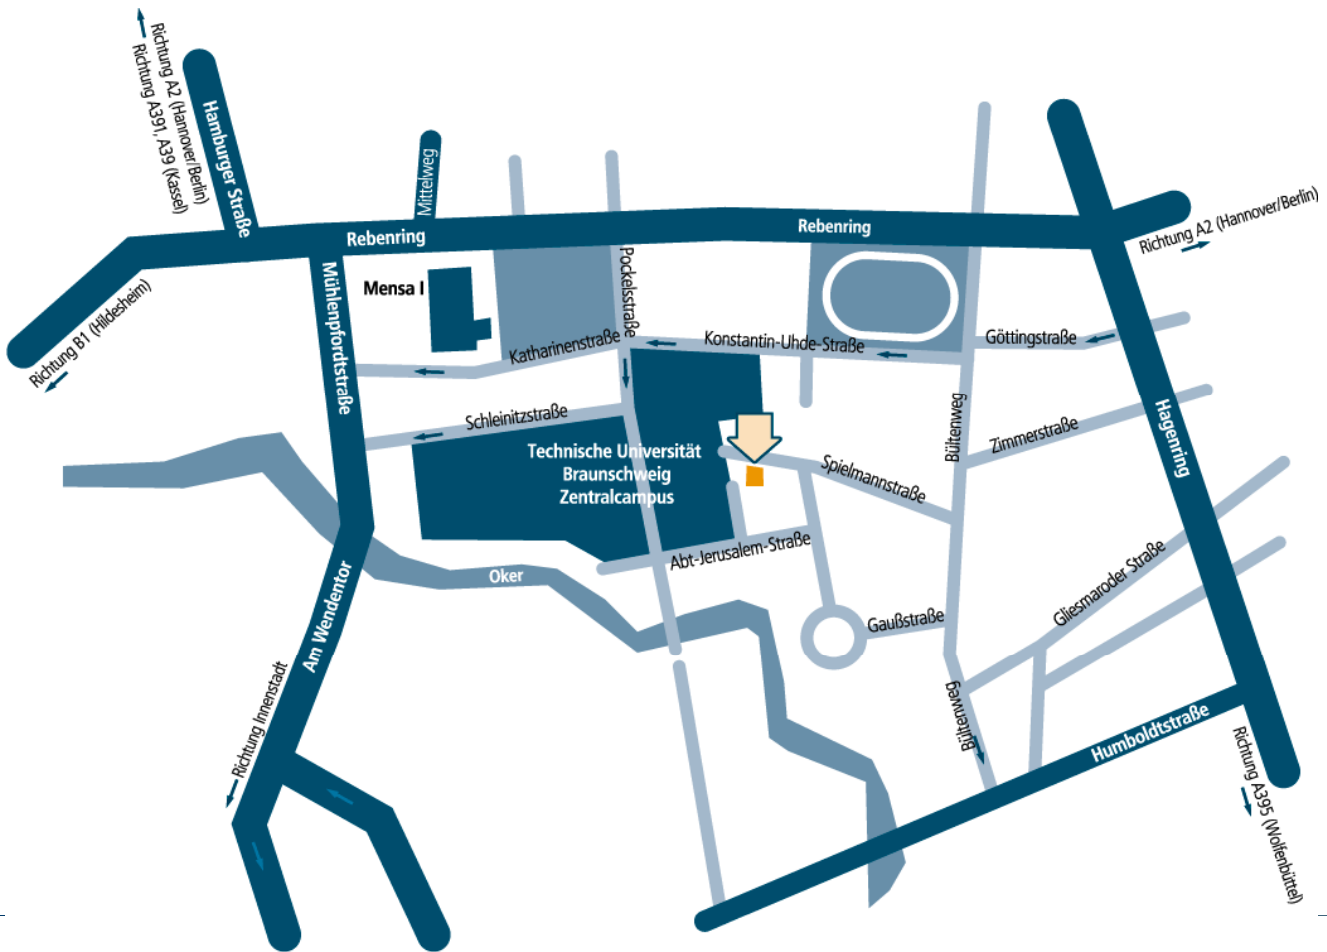

Mit dem Auto:

Von der A391 (von der A2 kommend am Kreuz Braunschweig Richtung Kassel fahren; von Kassel kommend Richtung Berlin fahren) Abfahrt Braunschweig Lehndorf und dann siehe Karte.

Mit dem Zug/Bus:

Vom Bahnhof aus mit der M19 (Richtung Helenenstraße) bis zur Haltestelle Bültzenweg fahren.

Kontakt:

4 A-SIDE GmbH
Spielmannstr. 19
38106 Braunschweig
Deutschland

Tel.: 0531 - 3912551
Fax: 0531 - 3912552
info@4a-side.com
www.4a-side.com